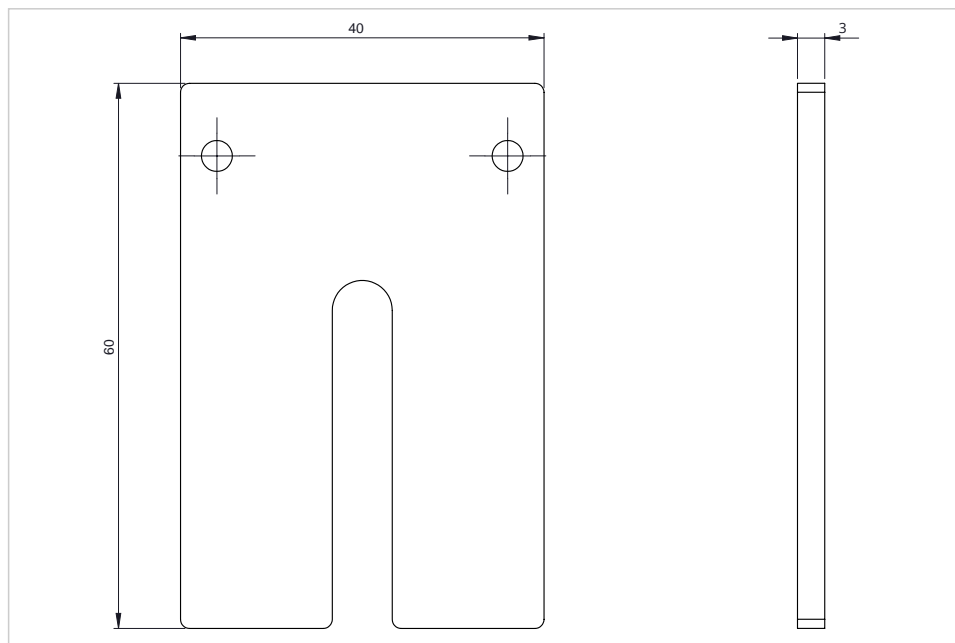

EasyFix camerabevestiging voor touch monitors

- Schroeven om op het scherm te monteren zijn inbegrepen
- Slink design dat nauwelijks zichtbaar is na installatie van een camera

- Geschikt voor schermen met EasyFix-insteekplaatsen
- Eenvoudige installatie
- Ontworpen voor standaard 1/4 inch camera-schroef
- Staal met zwarte poedercoating

Aanbevolen accessoires

- EASY VIEW camera 4K ePTZ (Art.Nr. 7-870002)

Art.Nr. **7-812111**

GTIN **8713797106108**

Specificaties

Totale afmetingen	40 x 3 x 60 mm
Inhoud van pakket	Montagemateriaal

Logistiek

GTIN	8713797106108
Artikel nummer	7-812111
Douanetariefnummer	940310980000
Aantal	1 stuk(s)
Verpakking afmetingen	600 x 50 x 800 mm
Gewicht (bruto/netto)	70 g / 50 g

Productoverzicht

Artikel naam	Artikel nummer	GTIN/EAN	Minimale bestel- hoeveel- heid
Legamaster EasyFix camerabevestiging voor touch monitors	7-812111	8713797106108	1